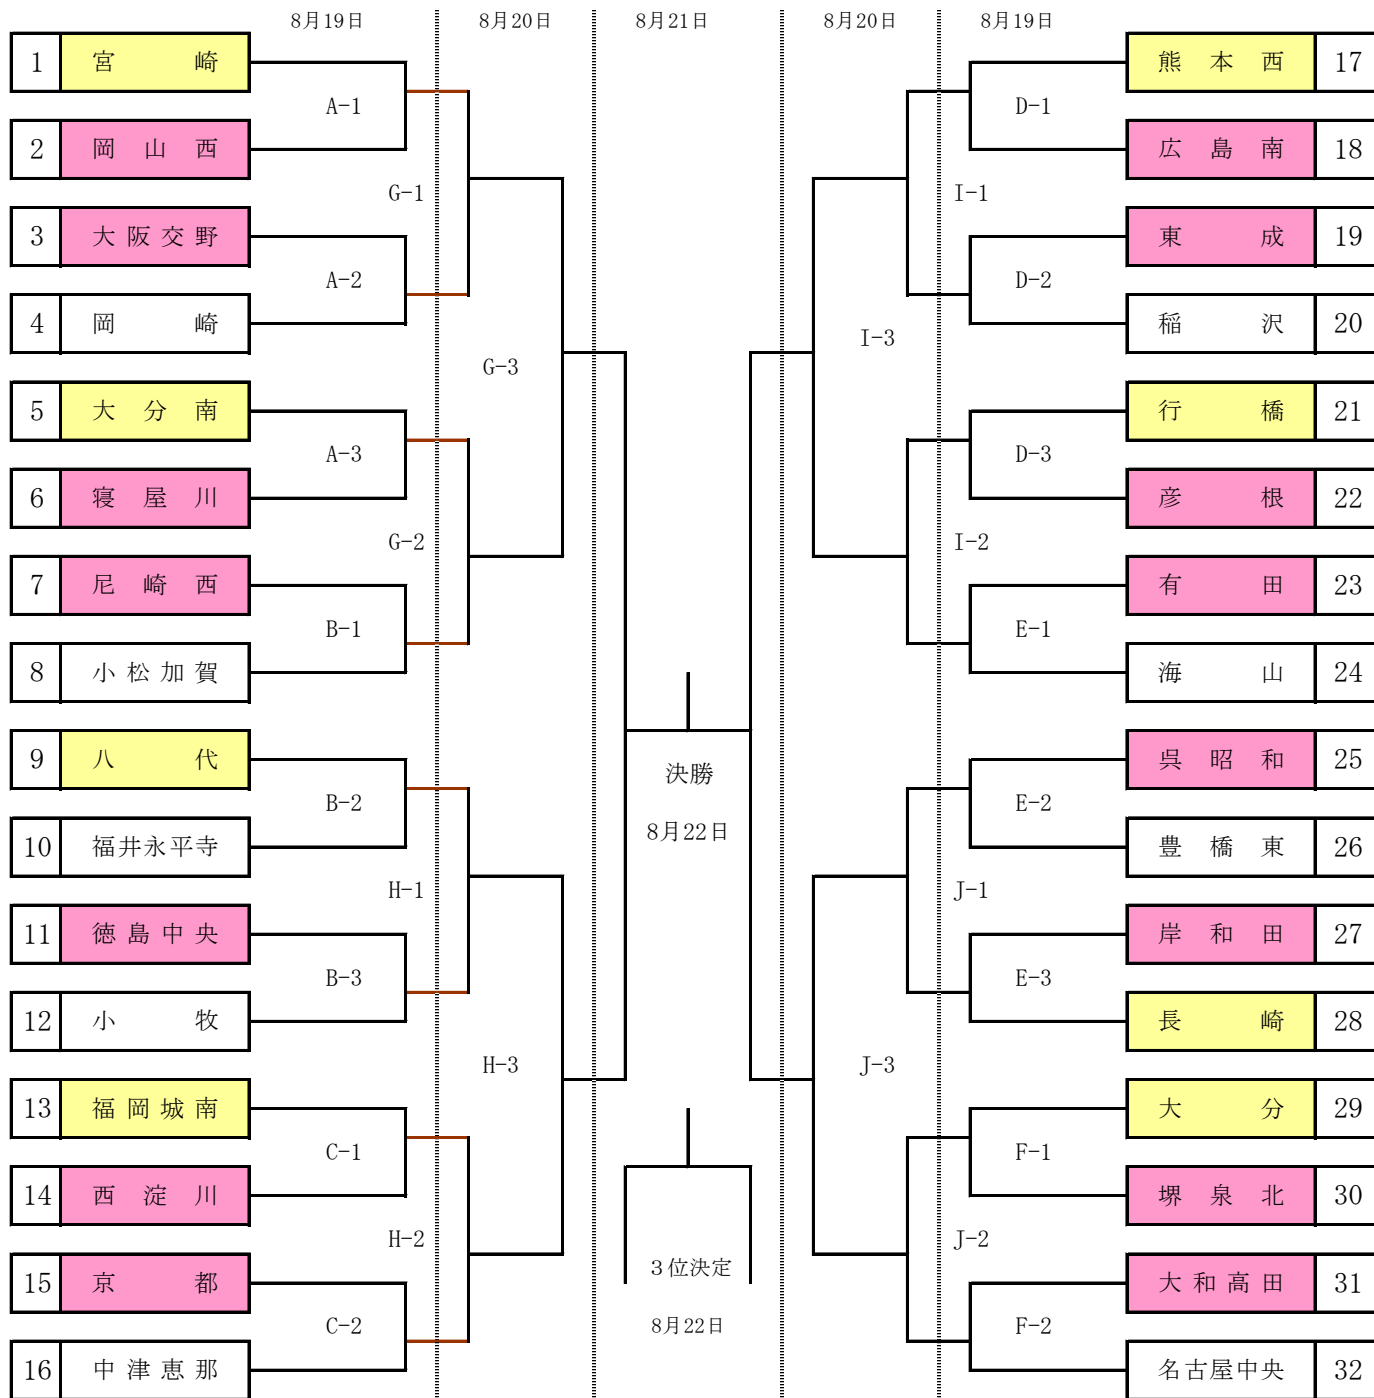

2016 第6回日本リトルシニア 西日本選手権野球大会 in 東海

主催	一般(財) 日本リトルシニア中学硬式野球協会
後援	愛知県、愛知県教育委員会、豊田市、他
協賛	名鉄観光サービス㈱・(株)共同写真企画・サンブラザシーズンズ ・ ミズノ・アシックス・ゼット・エヌエスアイ
担当	リトルシニア東海連盟
日程	平成28年8月19日(金)～8月22日(月)

1回戦 8月19日					2回戦・3回戦 8月20日					準決勝 8月21日				
記号	球場名	数	担当チーム	理事	記号	球場名	数	担当チーム	理事	記号	球場名	数	担当チーム	理事
A	毘森公園野球場	3	岡崎	小嶋	G	毘森公園野球場	3	岡崎	小嶋	K	輪之内球場	2		東海
B	各務原市民球場	3	福井永平寺	小椋	H	輪之内球場	3	小牧	堀内					
C	夜明け前スタジアム	2	中津恵那	唐木	I	上石津ふれあい	3	稲沢	酒井					
D	輪之内球場	3	稲沢	酒井	J	瀬戸市民球場	3	名古屋中央	水野					
E	碧南臨海球場	3	豊橋東	山本	予備									
F	森林公園第一球場	2	名古屋中央	小川	※	森林公園第一球場	3		島岡					
					※									
決勝・3位決定 8月22日														
					L	豊田運動公園	2							