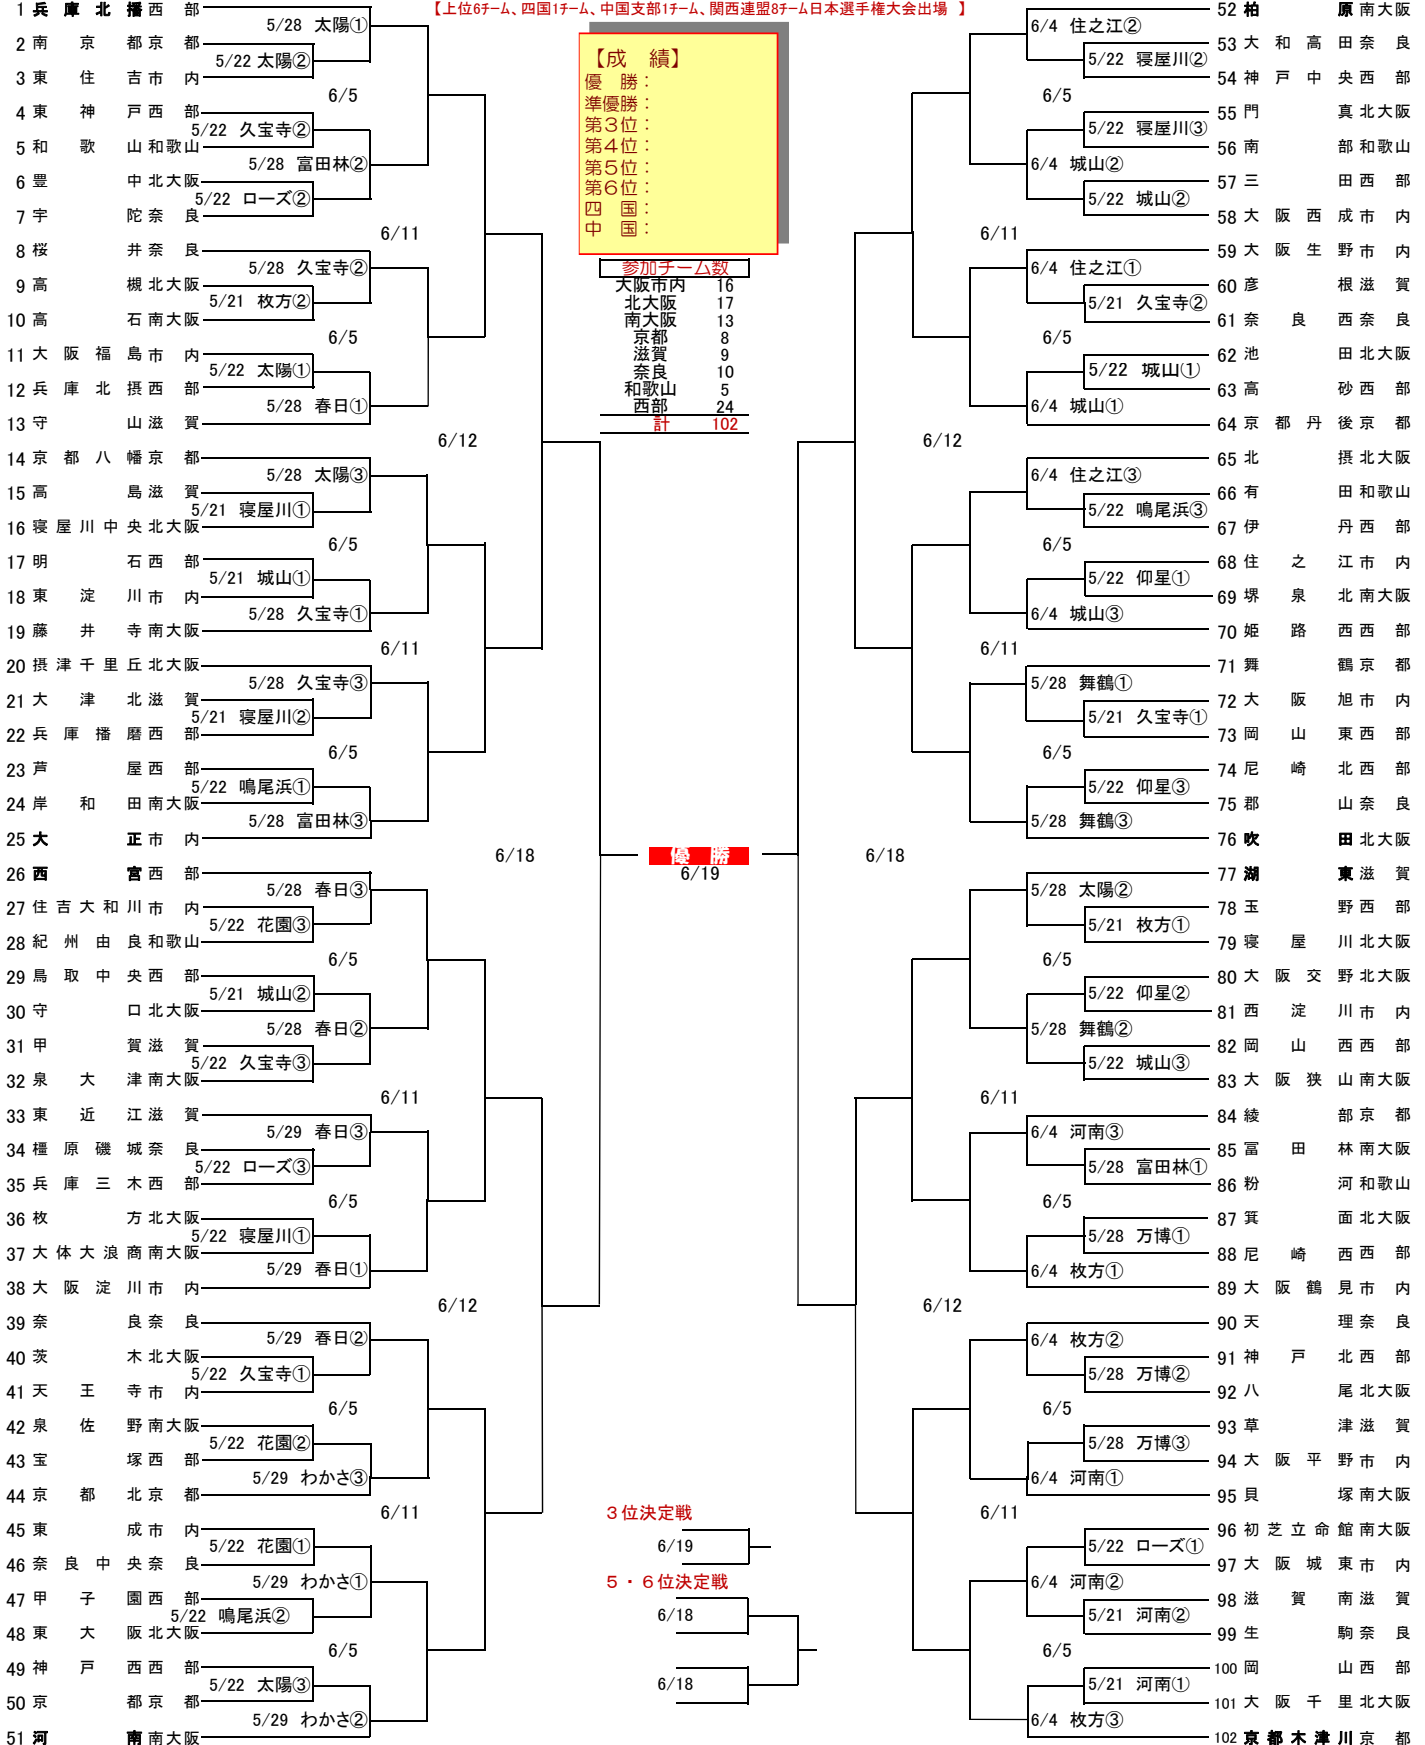

ミスノ杯第45回日本選手権関西大会組合せ表

試合球 ミズノ 開会式:21日 8:15舞洲ベースボールスタジアム

日程:平成28年5月21日(土)~6月26日(日)

【予備日】7月2日(土)

後援:大阪府・大阪府教育委員会、大阪市・大阪市教育委員会

産経新聞社・サンケイスポーツ

ミスノ(株)、大和ハウス工業(株)、西尾(株)、アサヒ飲料販売(株)、

協賛:森永製菓(株)、ダイドードリンコ(株)、(株)共同写真企画、

(株)A.P.Smori、(株)フォトクリエート、(株)P&P浜松、

(株)コントリビュート、(株)フォトグラフィーアール

(チーム名) (所属)

開会式演奏:大阪市立花乃井中学校吹奏楽部

【上位6チーム、四国1チーム、中国支部1チーム、関西連盟8チーム日本選手権大会出場】

球場案内

試合時間 ①:9:00、②:11:00、③:13:00 2・3試合共

舞洲:舞洲ベースボールスタジアム、万博:万博記念公園野球場、南港:南港中央野球場、寝屋川:寝屋川公園第1野球場、住之江:住之江公園野球場、久宝寺:久宝寺緑地野球場、花園:花園中央公園野球場、城山:三田城山公園野球場、駒ヶ谷:三田駒ヶ谷野球場、河南:河南町宮球場、ローズ:豊中ローズ球場、わかさ:わかさスタジアム京都、太陽:太陽が丘公園、紀三井寺:紀三井寺公園野球場、枚方:ひらかた東部スタジアム、春日:春日総合運動公園野球場、鳴尾浜:鳴尾浜臨海野球場、舞鶴:東舞鶴公園野球場 他