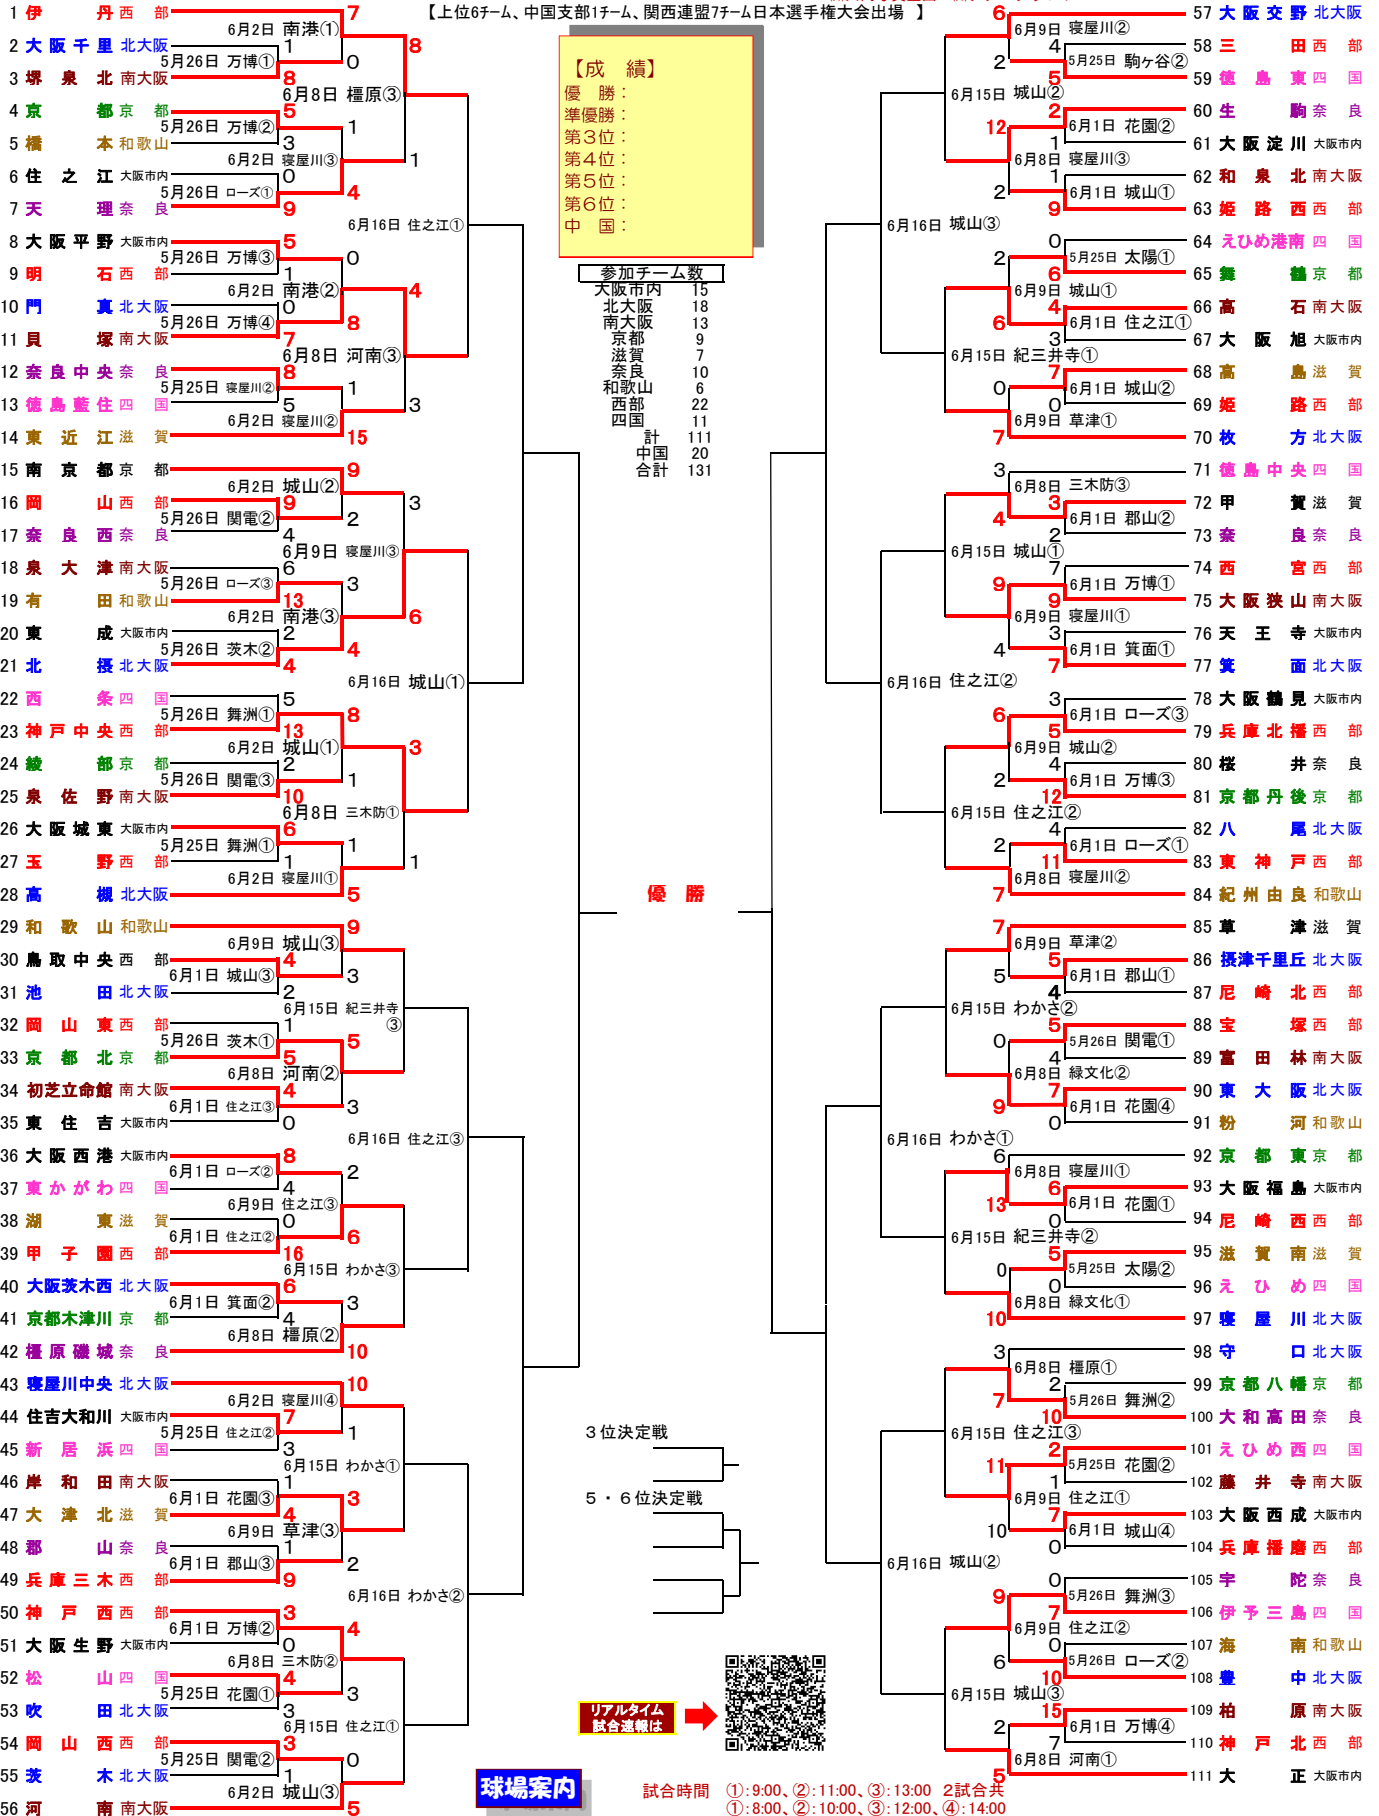

ミスノ杯・ヤマダ電機杯第42回日本選手権関西大会組合せ表

試合球 ミズノ 開会式：25日8:15舞洲ベースボールスタジアム

日程：平成25年5月25日(土)～6月29日(土)、予備30日(日)

開会式演奏：大阪市立文の里中学校吹奏楽部

後援：大阪府・大阪府教育委員会・大阪市・大阪市教育委員会

産経新聞社・サンケイスポーツ

ミズノ(株)、㈱ヤマダ電機・愛の引越サービス・南MOCA・
協賛：森永製菓(株)・ダイドードリンコ(株)・アサヒカルピスビバレッジ(株)・
㈱共同写真企画・㈱タナベクラフト

(チーム名)(所属)

舞洲：舞洲ベースボールスタジアム、万博：万博記念公園野球場、南港：南港中央野球場、寝屋川：寝屋川公園第1野球場、住之江：住之江公園野球場、花園：花園中央公園野球場、
関電：関電箕面総合運動場野球場、城山：三田城山公園野球場、駒ヶ谷：三田駒ヶ谷野球場、河南：河南町営球場、三木：三木防災公園野球場、佐野：淡路佐野運動公園第2野球場、
ローズ：豊中ローズ球場、わかさ：わかさスタジアム京都、太陽：太陽が丘グラウンド、権原：権原市営球場、紀三井寺：紀三井寺公園野球場、郡山：大和郡山市営球場他