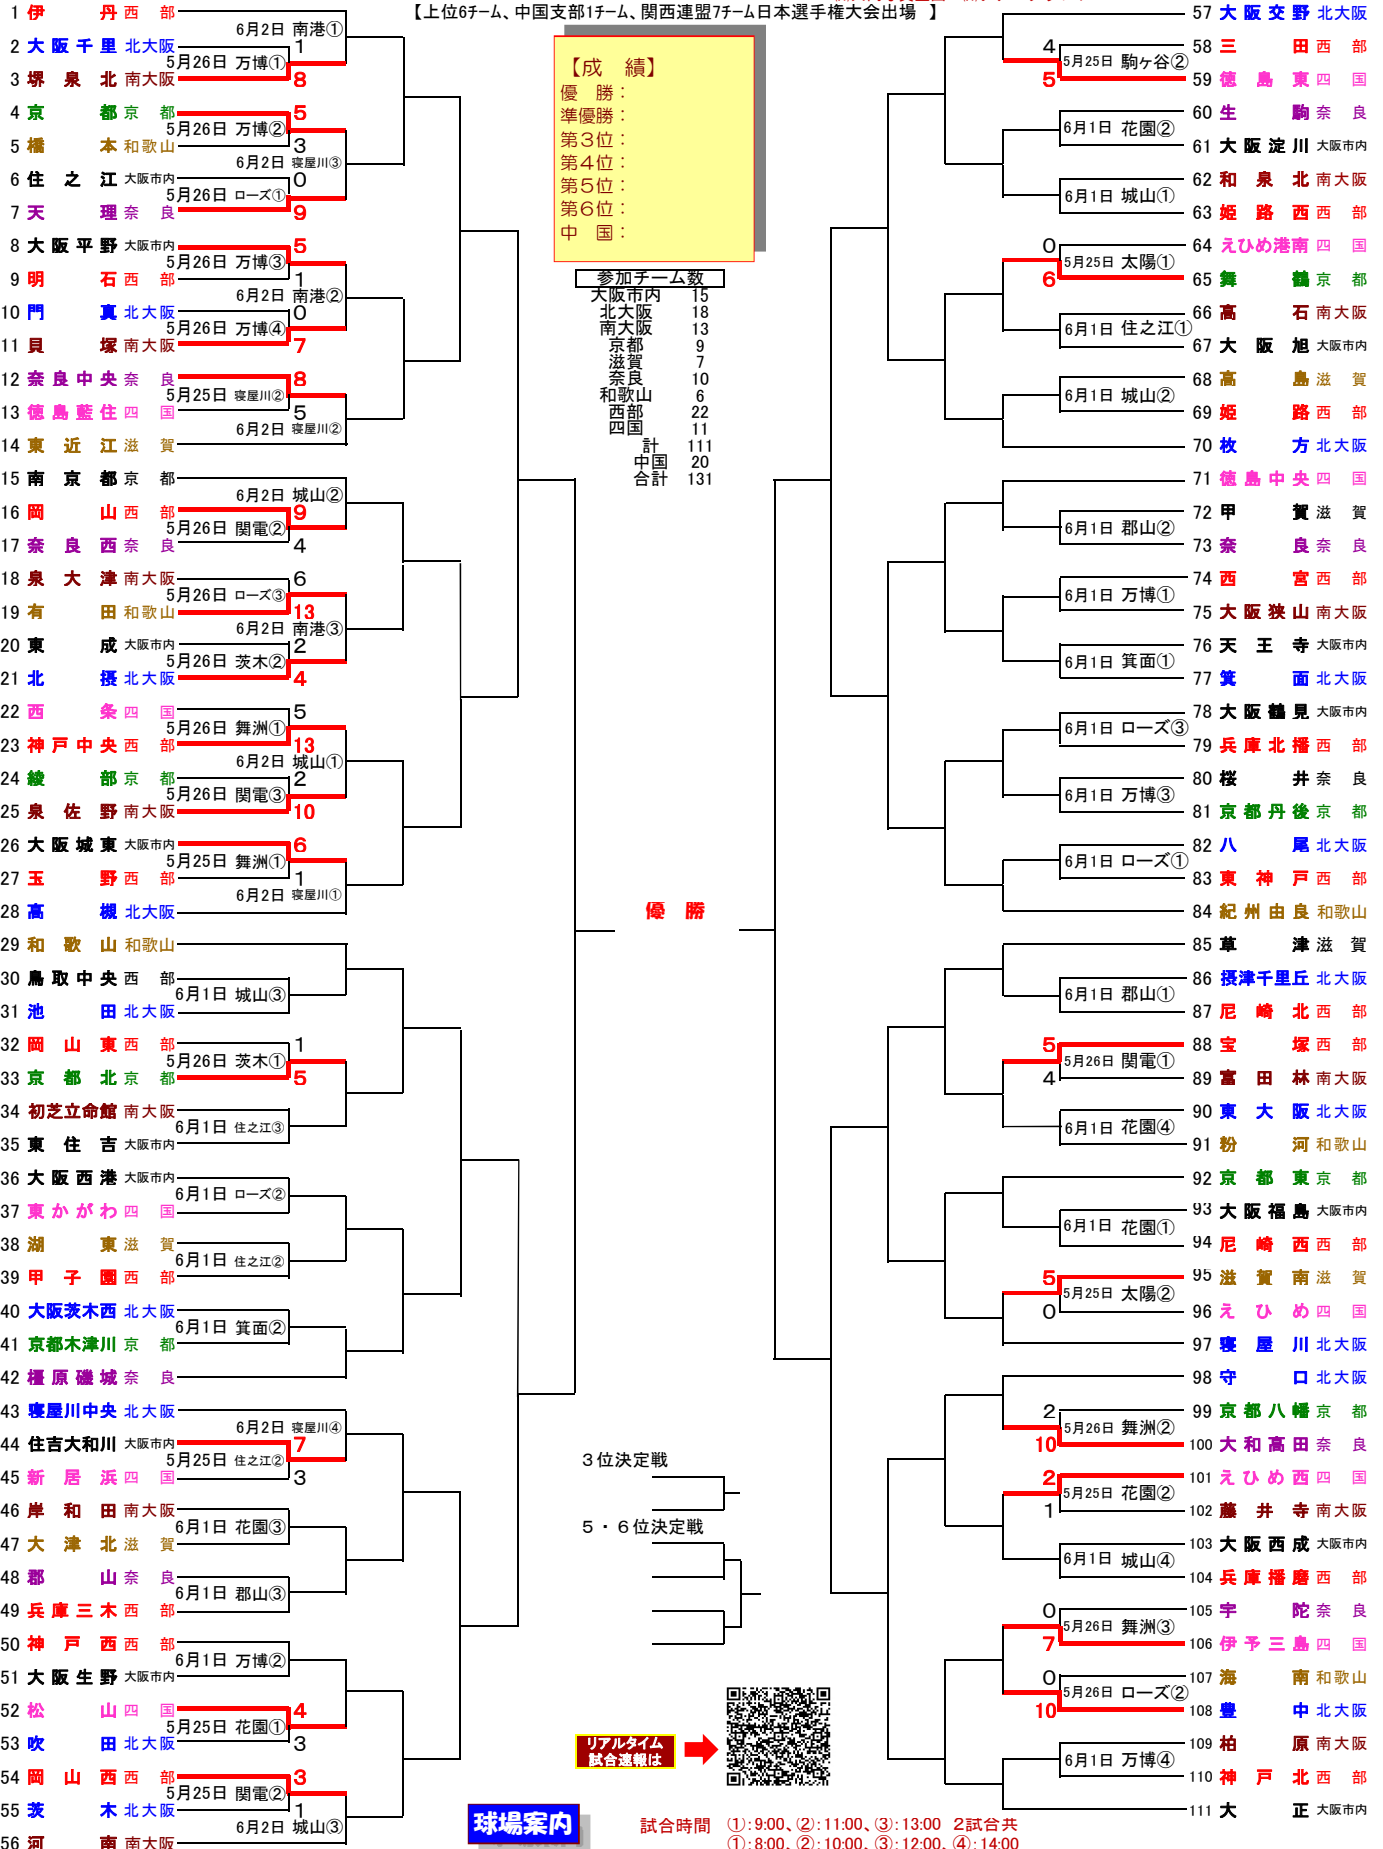

ミスノ杯・ヤマダ電機杯第42回日本選手権関西大会組合せ表

試合球 ミスノ 開会式: 25日8:15舞洲ベースボールスタジアム

日程: 平成26年5月25日(土)~6月29日(土)、予備30日(日)

開会式演奏: 大阪市立文の里中学校吹奏楽部

後援: 大阪府・大阪府教育委員会・大阪市・大阪市教育委員会

産経新聞社・サンケイスポーツ

協賛: ミスノ㈱・㈱ヤマダ電機・愛の引越サービス・㈱MOCA・森永製菓㈱・ダイドードリンコ㈱・アサヒカルビスビバレッジ㈱・㈱共同写真企画・㈱タナベクラフト

(チーム名)(所属)

舞洲:舞洲ベースボールスタジアム、万博:万博記念公園野球場、南港:南港中央野球場、寝屋川:寝屋川公園第1野球場、住之江:住之江公園野球場、花園:花園中央公園野球場、
関電:関電箕面総合運動場野球場、城山:三田城山公園野球場、駒ヶ谷:三田駒ヶ谷野球場、河南:河南町営球場、三木:三木防災公園野球場、佐野:淡路野運動公園第2野球場、
ローズ:豊中ローズ球場、わかさ:わかさスタジアム京都、太陽:太陽が丘グランド、橿原:橿原市営球場、紀三井寺:紀三井寺公園野球場、郡山:大和郡山市営球場他