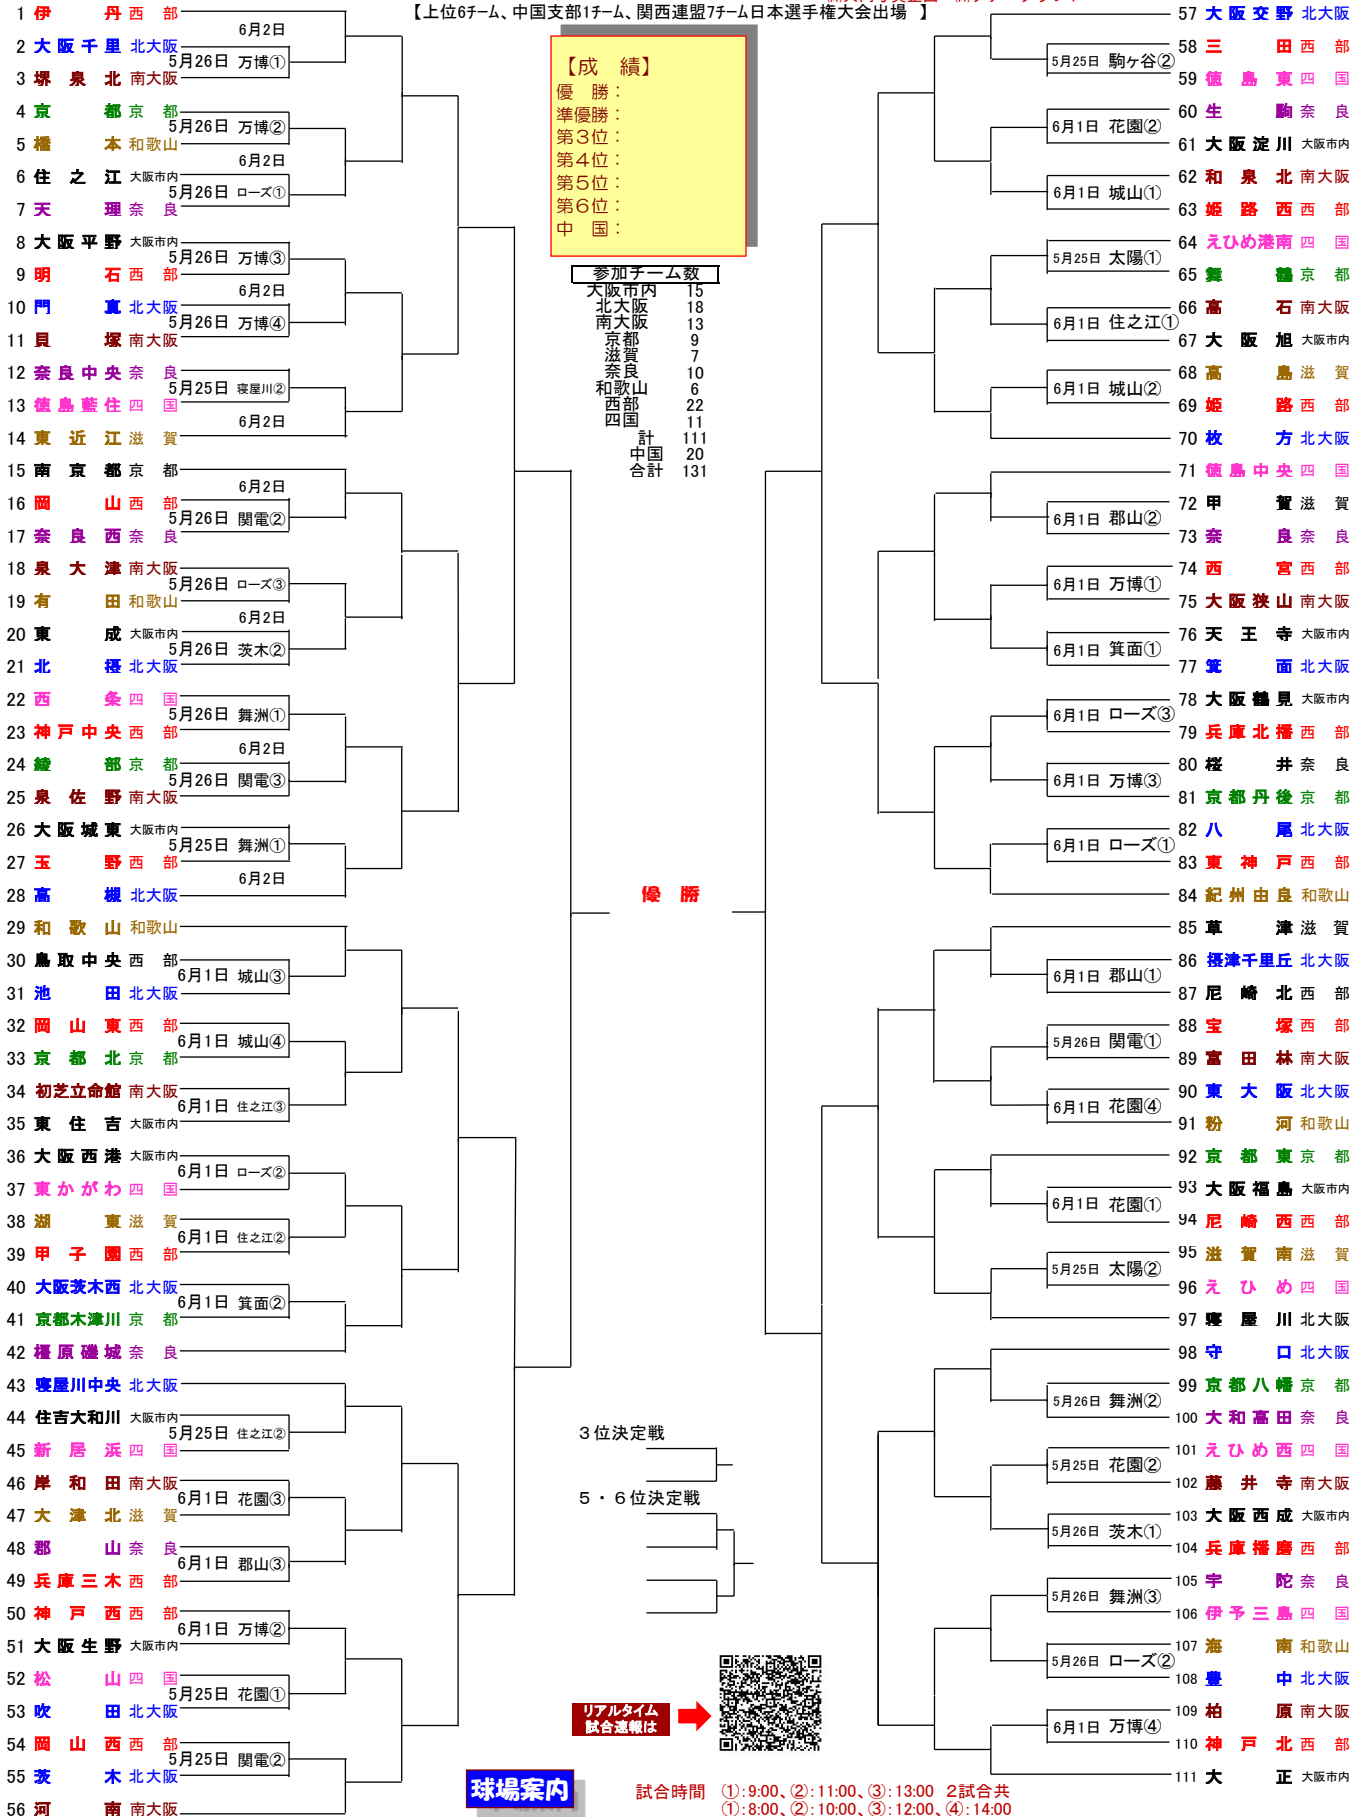

(チーム名) (所属)

【上位6チーム、中国支部1チーム、関西連盟7チーム日本選手権大会出場】

【成績】

優勝：
準優勝：
第3位：
第4位：
第5位：
第6位：
中国：

参加チーム数

大阪市内	15
北大阪	18
南大阪	13
京都	9
滋賀	7
奈良	10
和歌山	6
西部	22
四国	11
計	111
中国	20
合計	131

優勝

3位決定戦

5・6位決定戦

リアルタイム試合速報は

球場案内

舞洲：舞洲ベースボールスタジアム、万博：万博記念公園野球場、南港：南港中央野球場、寝屋川：寝屋川公園第1野球場、住之江：住之江公園野球場、花園：花園中央公園野球場、
 関電：関電箕面総合運動場野球場、城山：三田城山公園野球場、駒ヶ谷：三田駒ヶ谷野球場、河南：河南町営球場、三木：三木防災公園野球場、佐野：淡路佐野運動公園第2野球場、
 ローズ：豊中ローズ球場、わかさ：わかさスタジアム京都、太陽：太陽が丘グランド、橿原：橿原市営球場、紀三井寺：紀三井寺公園野球場、郡山：大和郡山市営球場他